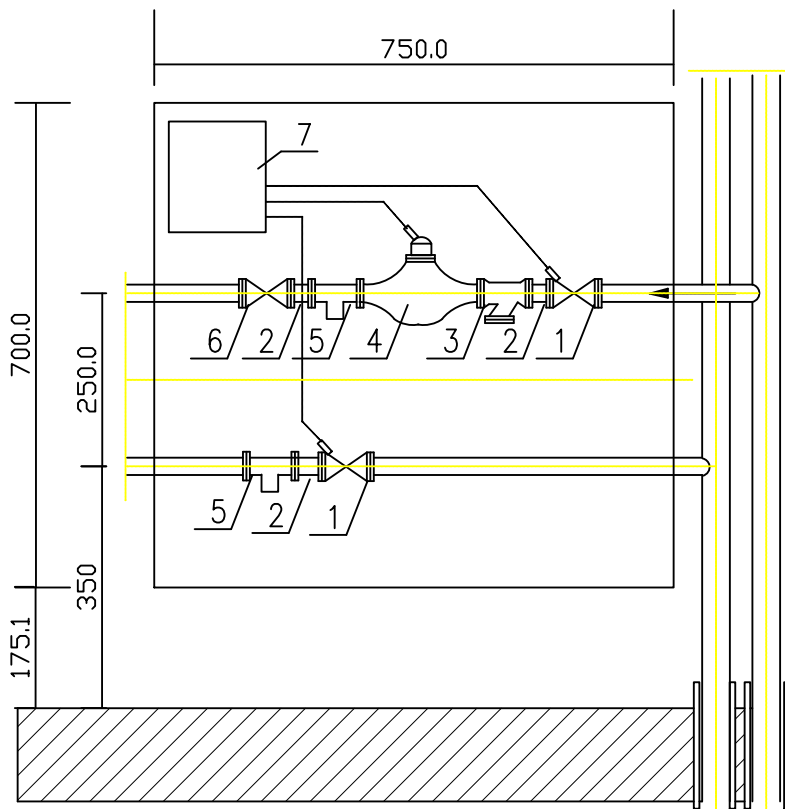

### Шема на лимено орманче со распределител на топл.ен. пред стан

#### Легенда

- 1.Топчест вентил со сензор и холендер
- 2.Дупла нипла
- 3.Филтер
- 4.Водомер (со холендер)
- 5.Т-парче
- 6.Топчест вентил со холендер
- 7.Електронска единица

### Шема на лимено орманче без распределител на топл.ен. пред стан