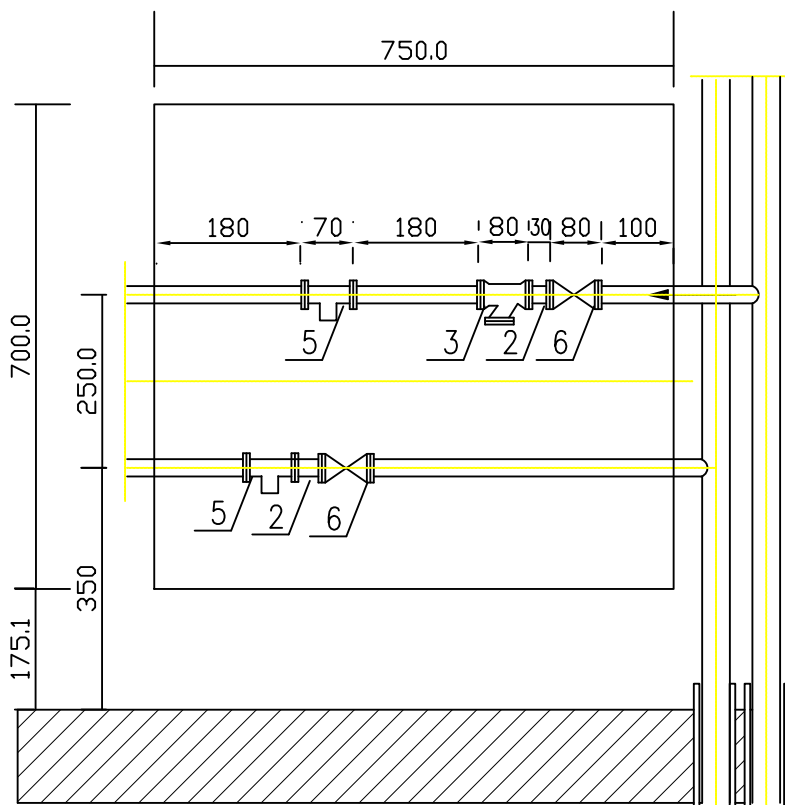

### Шема на лимено орманче со распределител на топл.ен. пред стан

#### Легенда

- 1.Топчест вентил со сензор и холендер
- 2.Дупла нипла
- 3.Филтер
- 4.Водомер (со холендер)
- 5.Т-парче
- 6.Топчест вентил со холендер
- 7.Електронска единица

### Шема на лимено орманче без распределител на топл.ен. пред стан